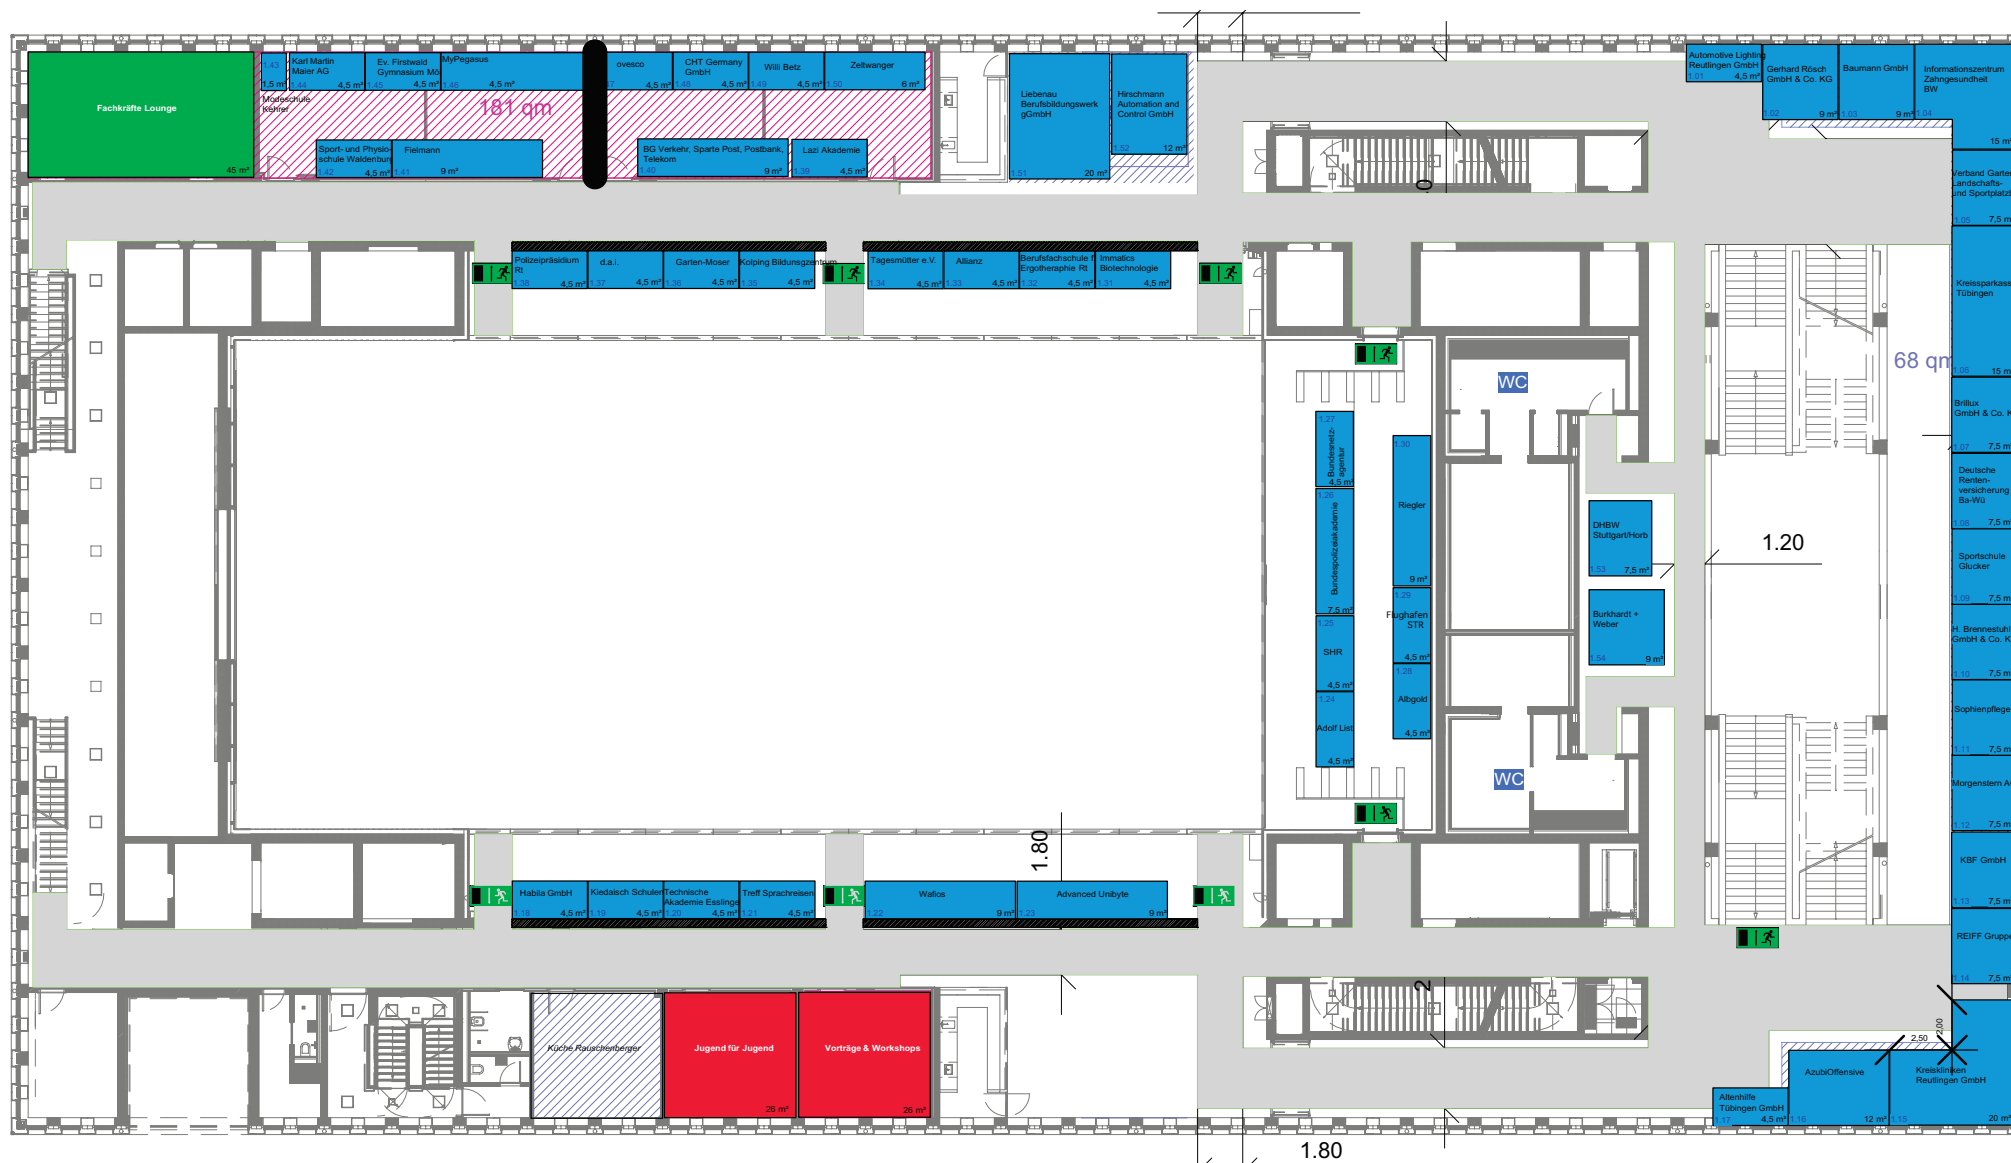

## STADTHALLE REUTLINGEN

1.80